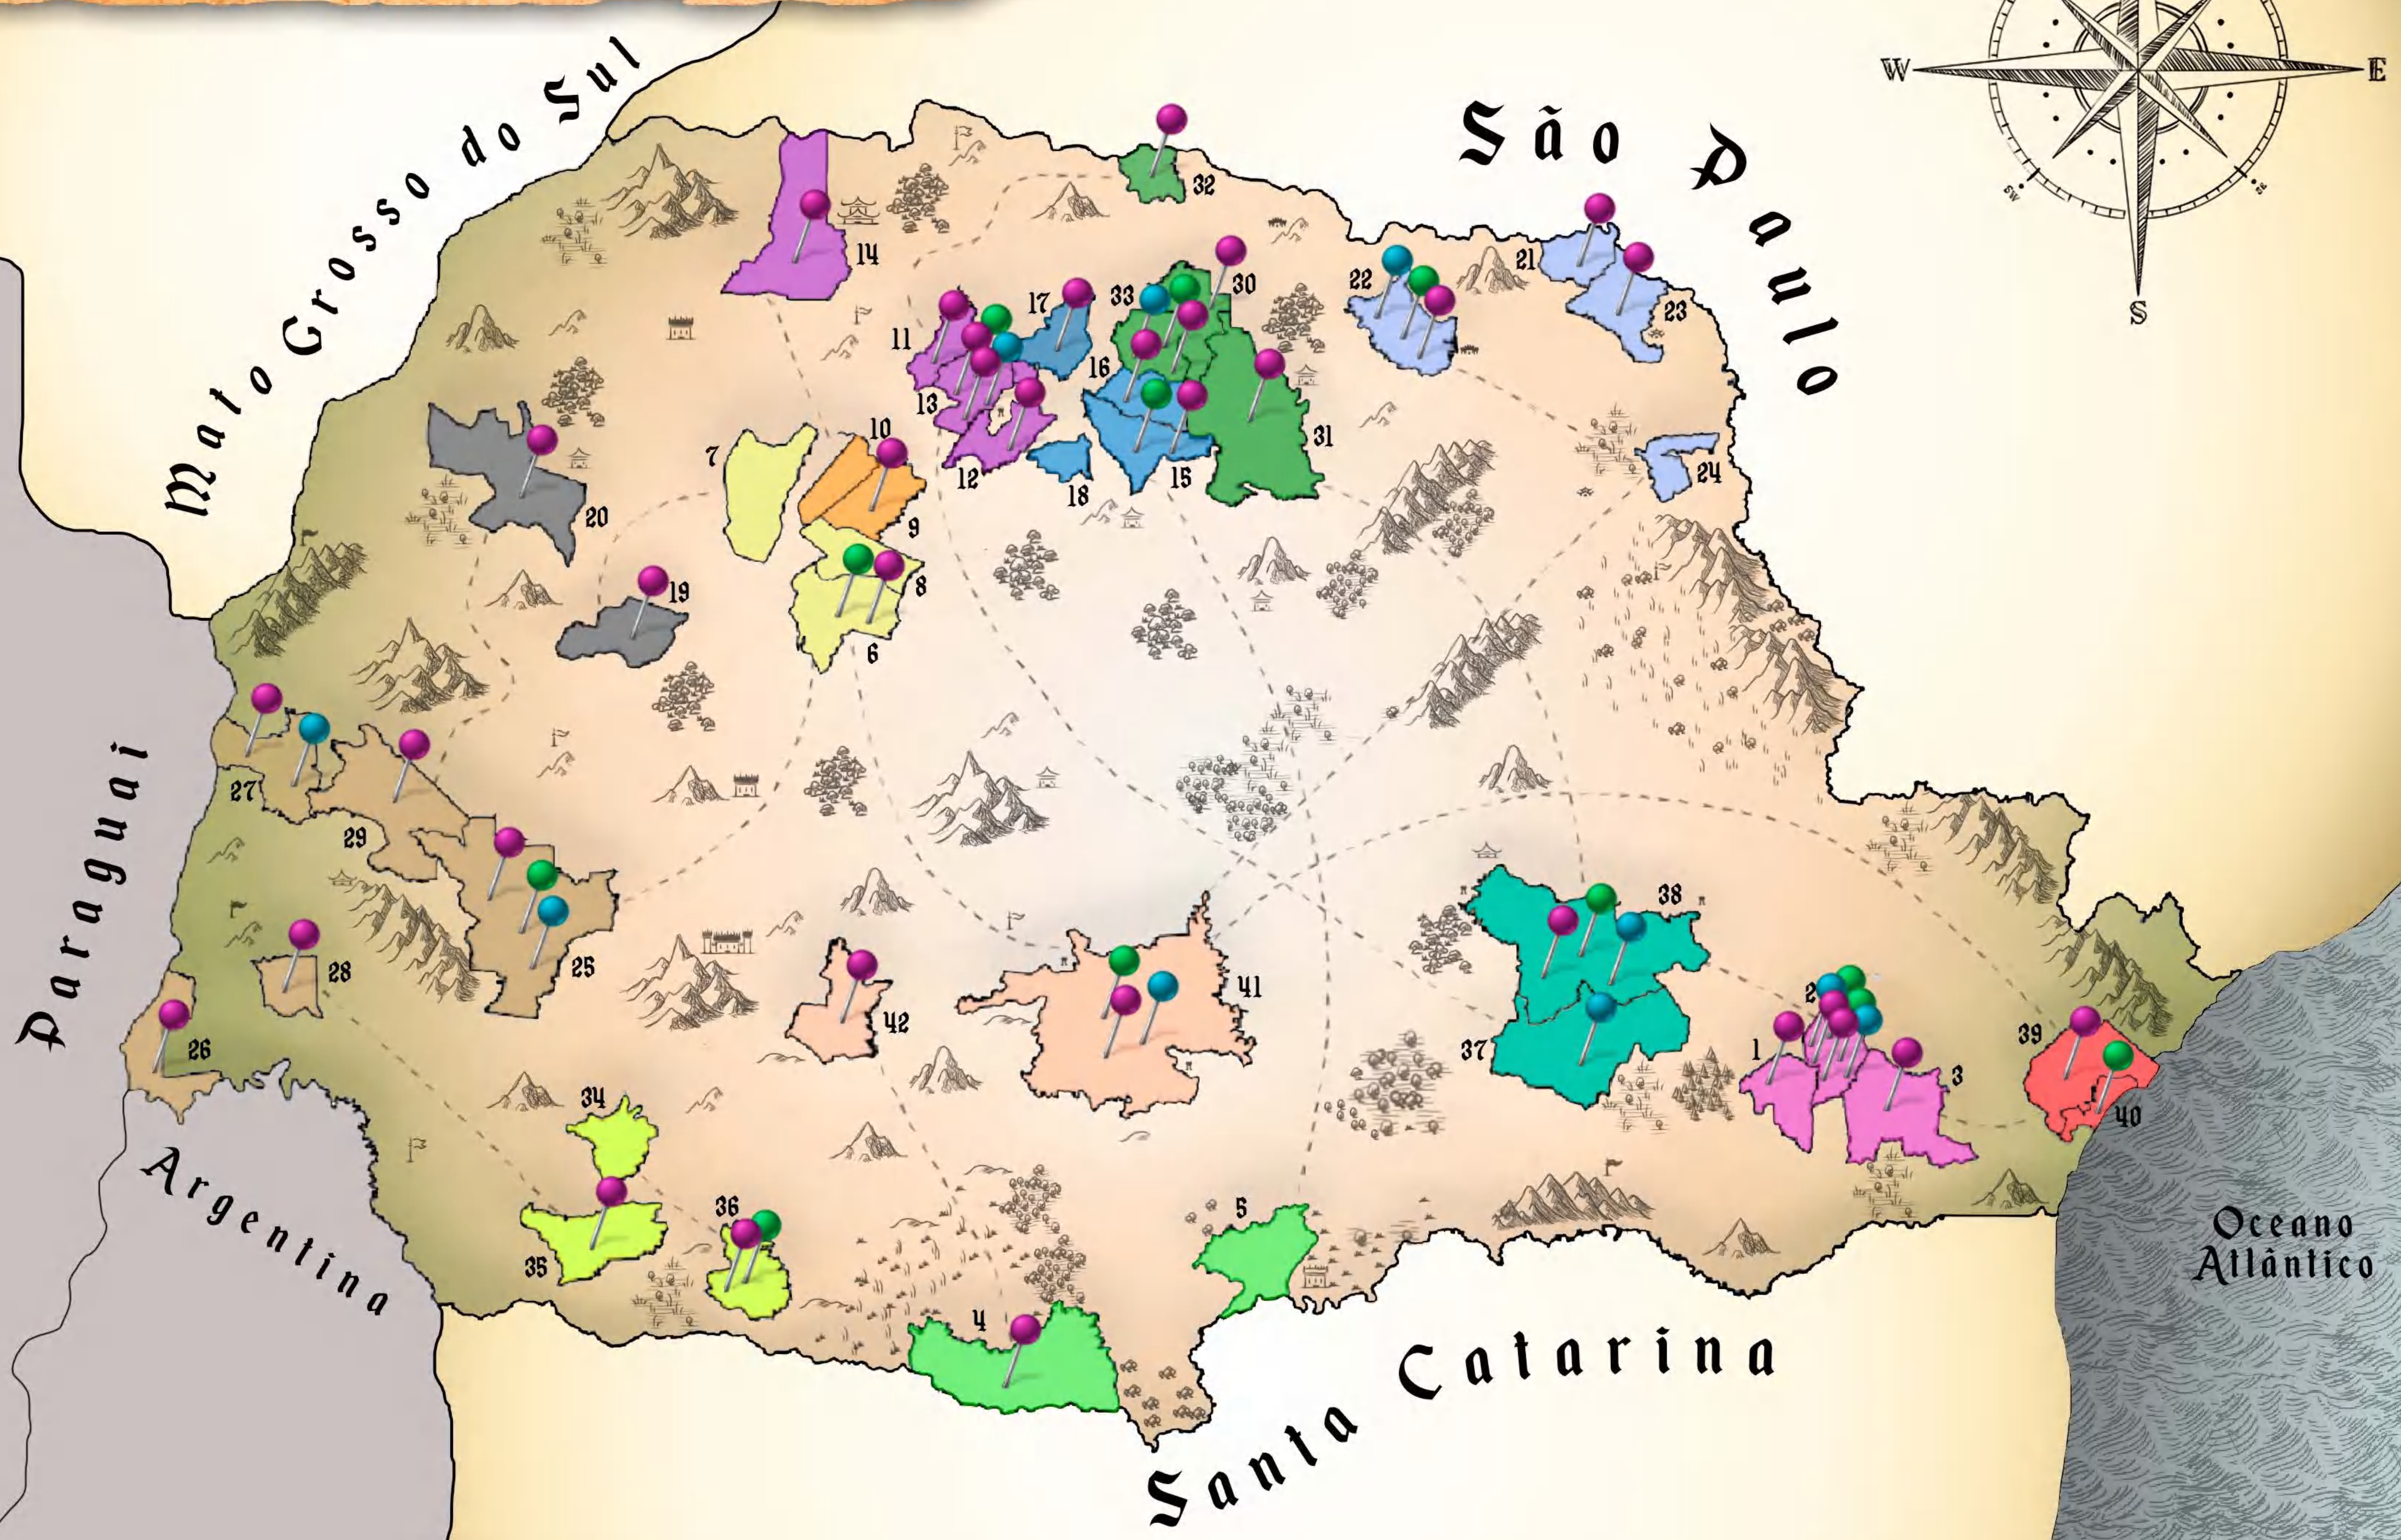

Mapa de Regiões do Paraná

Priorados, Castelos e Clubes de Mães